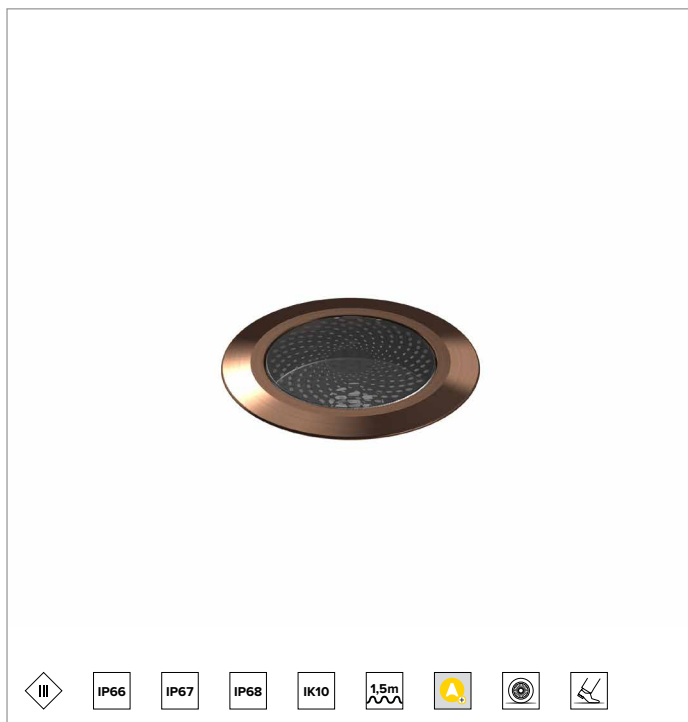

E046FLL840ACB | Keplero Quantum 60

Proiettore professionale da incasso con unità ottica fissa

	4000K	H(m)	D(m)	Emax(lx)		
	Ra80		30°			
	Fixture Power	5W	1	0.53	785	
	Source Flux	614lm	2	1.06	196	
	Fixture Flux	265lm	3	1.58	87	
	Efficacy	56lm/W	4	2.11	49	
TS2235	I_{max}=1278cd/klm	I_{max}	785cd	5	2.64	31